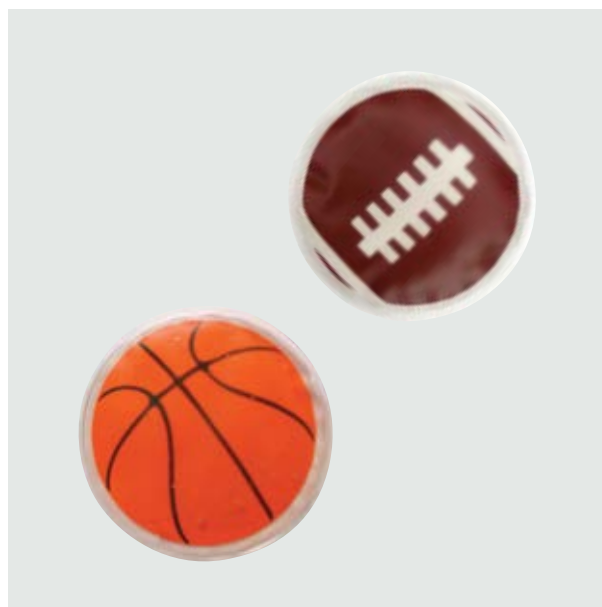

SAL 07 Klyn Sanitizer

Material: Plástico PET

Medida: 11 x 3.3 cm diámetro

- Botella en forma redonda.
- Capacidad: 60 ml. Refiliable.
- Contiene solución antiséptica al 72% de alcohol etílico de caña.
- Adicionada con aloe vera.

SAL 09 Iced Patch Deportivo

Material: PVC no tóxico

Medida: 10.5 cm diámetro

- Bolsa termosellada con gel interior para enfriar.
- Fines medicinales y/o cosméticos
- Versiones: AME, BSB, BSK, GLF, SOC y TEN.